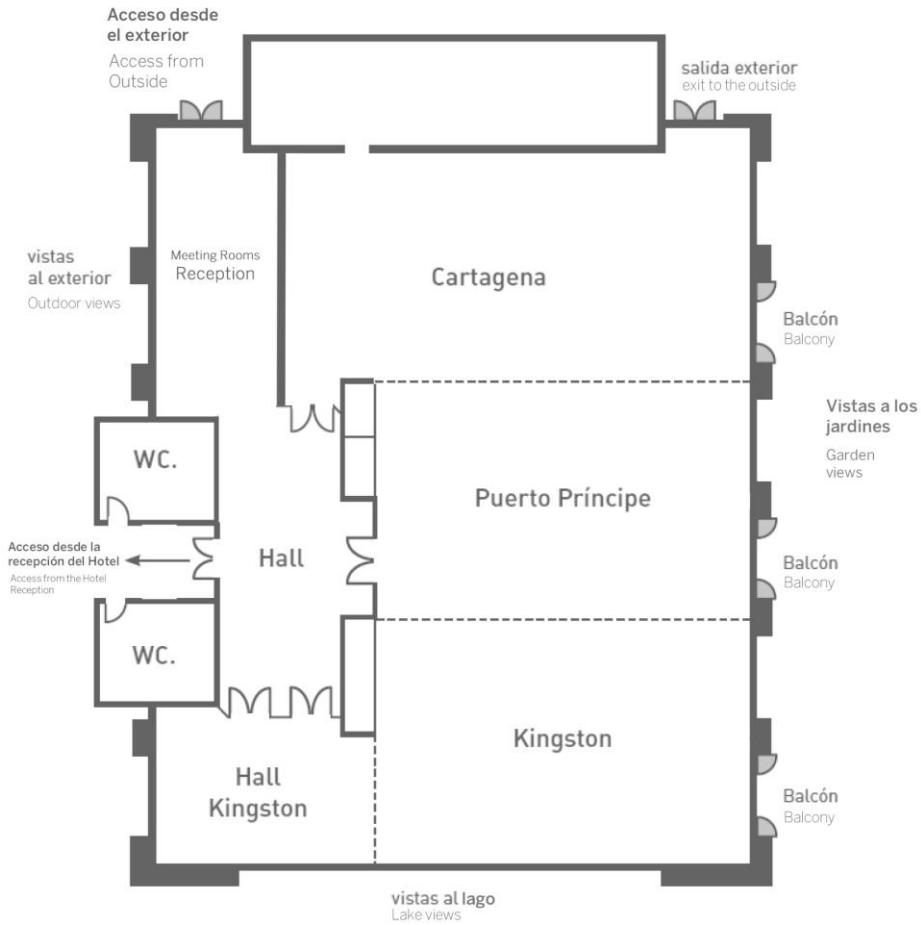

HABITACIONES / ROOMS

**Total: 497**  
 Dobles standard / Doubles: 208  
 Twin standard: 255  
 Dobles Handicapped / Doubles: 8  
 Dobles Club San Juan / Doubles: 15  
 Twin Club San Juan: 11

RESTAURANTES / RESTAURANTS

portaventuraevents.com

HOTEL CARIBE

SALAS / MEETING ROOMS

Salas Meeting Rooms	Largo Length	Ancho Width	M2 Sqm	Banquete Banquet	Imperial Imperial	Cóctel Stand up	Teatro Theatre	Escuela School	U U
<b>Cartagena</b>	19,94	9,71	194	130	54	210	190	130	54
<b>Puerto Príncipe</b>	15,98	9,89	158	110	48	180	144	96	42
<b>Kingston</b>	15,98	10,39	166	110	48	180	144	96	42
<b>Hall Kingston</b>	9,51	5,50	52	-	-	45	39	178	15
<b>La Habana (Total)</b>	15,98	29,99	518	350	78	570	478	322	78